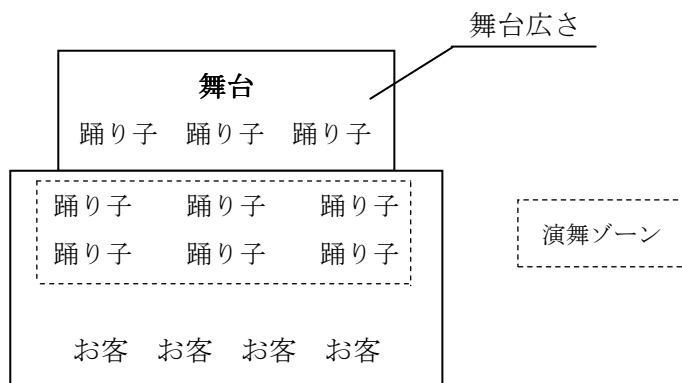

イベント依頼注意事項

「本会の趣旨・目的」 本会は、「よさこい」の踊りを通じて、宇部市を中心とする地域の行事に積極的に参加することにより、まちづくり及び地域振興に貢献する。会の内外の人々との交流を通じて、その連帯と親睦を深め、会員各自の人格形成と成長に寄与する。

上記の目的に反しない限り 依頼を承諾いたします。

詳細

1. イベント依頼に対して当会は謝礼を必要とはしません。
2. 謝礼が有った場合には、お断りすることはありません。運営に活用させていただきます。
3. 当会は市民有志の非営利団体であり、イベントの成功、失敗に関与いたしません。
4. 音響設備はご用意ください。当会は準備できません。
5. 別紙の人数制限には対応いたしますが、限度がございます。
6. イベントシーズンには同じ日時に依頼が集中する事がございます。依頼承諾順に優先させていただきます。
7. 当会の趣旨目的に反するものには参加できません。
8. 宇部市でのイベントを中心として承ります。
9. 当会の時間などの諸事情で、「宇部市よさこい連絡会※」よりチームを派遣する場合がございます。
10. イベント開催日の1ヶ月前には依頼書を空欄のないようにご記入、ご返信ください。

下記の図は別紙の依頼書 1.2.3 の舞台に関する詳細です。ご参考にしてご記入ください

※ 宇部市よさこい連絡会

「宇部市で活動している よさこいチームで、連絡会として繋がりを持ち活動しています。統一曲として NANBA (南蛮音頭アレンジ) を共通で踊り宇部市を市内外にアピールしています。」

- 登録チーム 「長州南蛮連」 約100名のよさこいチーム 宇部市の炭鉱をモチーフとしています。
- 「長州南蛮連蛮子隊」 長州南蛮連キッズ 小学生中心のチームです。
- 「威風童心」 威風堂々と童心を忘れず！を合言葉に活動中のチームです。
- 「F & G 摩穂露葉」 宇部市の象徴F & G (花と緑) を踊り飾る、最も新しいチームです。
- 「R-190」 国道190号線をチーム名に背負う、若さあふれるチームです。